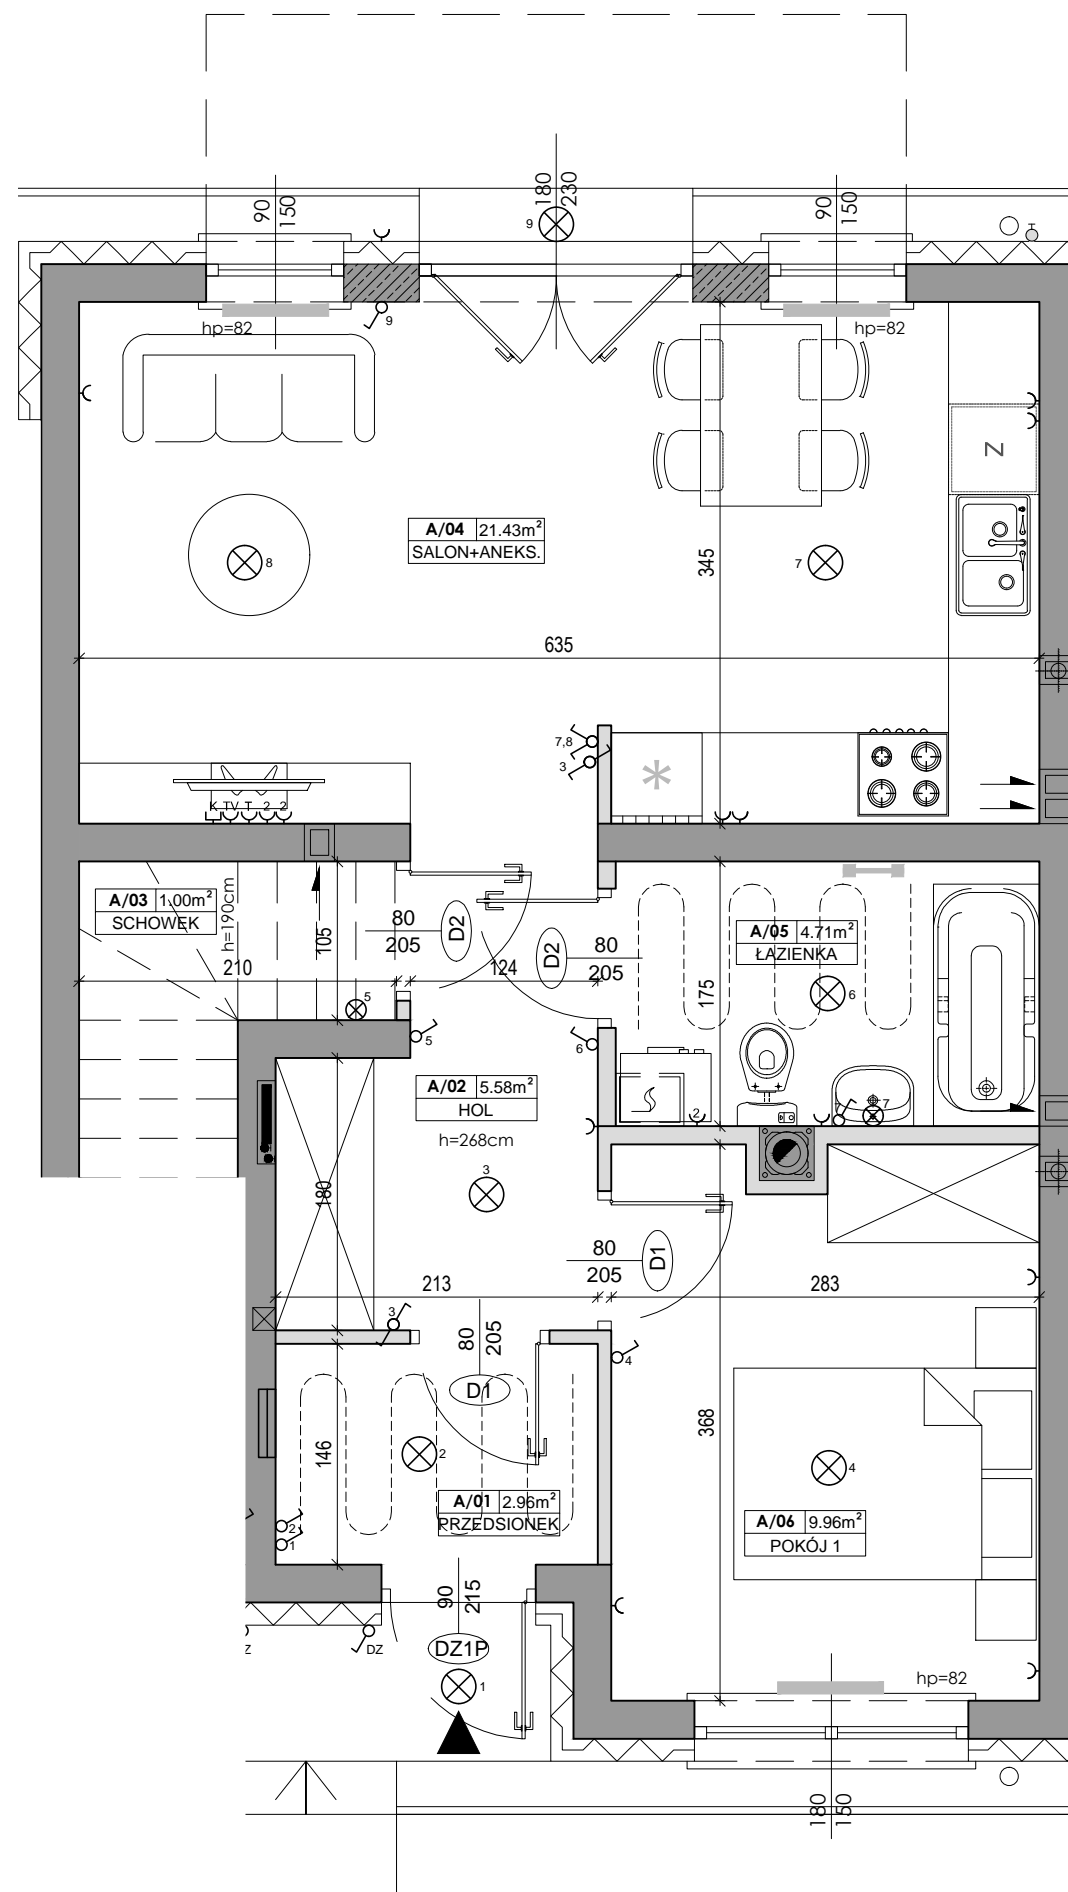

#### OZNACZENIA WOD.-KAN.

-  - PION KANALIZACYJNY
-  - ZAWÓR WODY
-  - KRAN ZEWNĘTRZNY

#### UWAGI

- WYMIARY OTWORÓW DRZWIOWYCH PODANO W ŚWIETLE OŚCIEŻNICY.
- PODANE WYMIARY DOTYCZĄ STANU SUROWEGO I MAJĄ CHARAKTER ORIENTACYJNY
- PUNKTY INSTALACJI ELEKTRYCZNYCH I SANITARNYCH MOGĄ ULEC KOREKTOM ZE WZGLĘDÓW TECHNICZNYCH

## Lokal nr 19A

**POWIERZCHNIA LOKALU 45.64m<sup>2</sup>**  
**POWIERZCHNIA OGRODU 27.00m<sup>2</sup>**

### PARTER

A/01	PRZEDSIONEK	2.96m <sup>2</sup>
A/02	HOL	5.58m <sup>2</sup>
A/03	SCHOWEK	1.00m <sup>2</sup>
A/04	SALON+ANEKS	21.43m <sup>2</sup>
A/05	ŁAZIENKA	4.71m <sup>2</sup>
A/06	POKÓJ 1	9.96m <sup>2</sup>