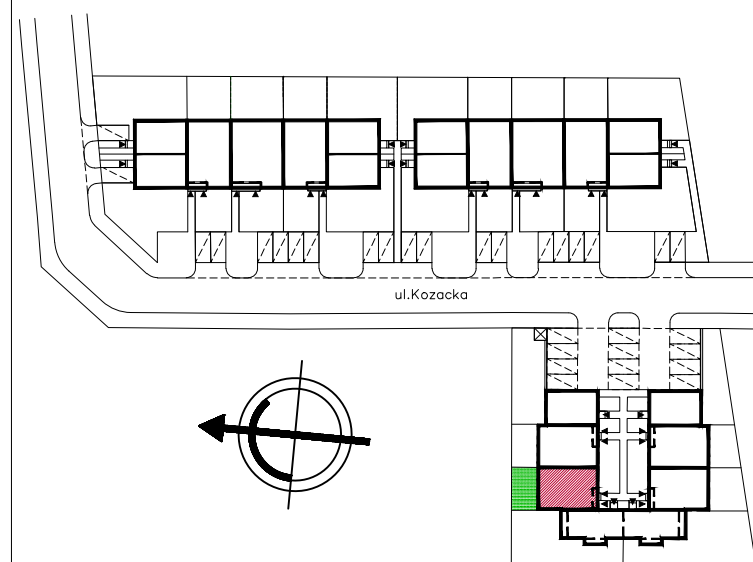

#### OZNACZENIA POZOSTAŁE

-  - ŚCIANY NOŚNE, SZACHTY, KOMINY
-  - ŚCIANY Z MOŻLIWOŚCIĄ REARANŻACJI
- hp - WYSOKOŚĆ PODOKIENNIKA

#### UWAGI

- WYMIARY OTWORÓW DRZWIOWYCH PODANO W ŚWIETLE OŚCIEŻNICY.
- PODANE WYMIARY DOTYCZĄ STANU SUROWEGO I MAJĄ CHARAKTER ORIENTACYJNY
- PUNKTY INSTALACJI ELEKTRYCZNYCH I SANITARNYCH MOGĄ ULEC KOREKTOM ZE WZGLĘDÓW TECHNICZNYCH

## Lokal nr 19A

**POWIERZCHNIA LOKALU 45.64m<sup>2</sup>**  
**POWIERZCHNIA OGRODU 27.00m<sup>2</sup>**