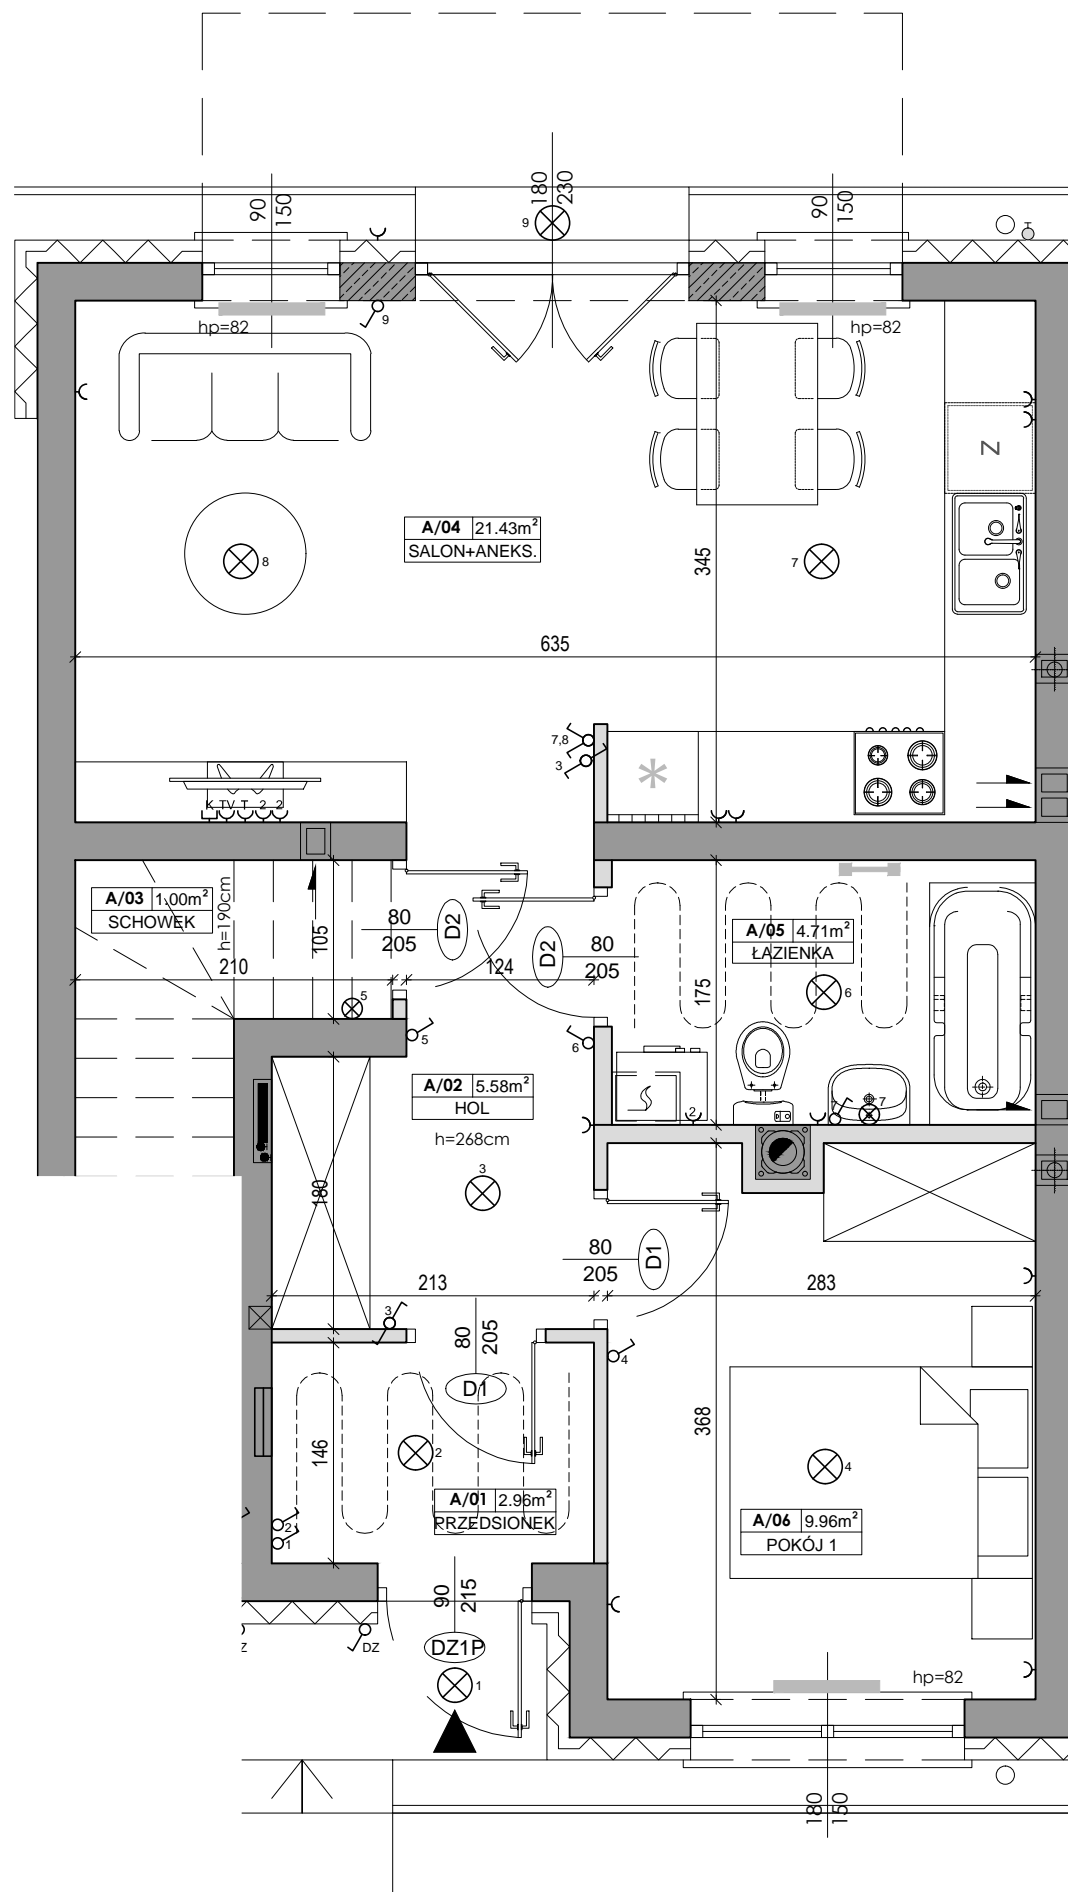

#### OZNACZENIA WOD.-KAN.

-  - PION KANALIZACYJNY
-  - ZAWÓR WODY
-  - KRAN ZEWNĘTRZNY

#### OZNACZENIA POZOSTAŁE

-  - ŚCIANY NOŚNE, SZACHTY, KOMINY
-  - ŚCIANY Z MOŻLIWOŚCIĄ REARANŻACJI
- hp - WYSOKOŚĆ PODOKIENNIKA

#### UWAGI

- WYMIARY OTWORÓW DRZWIOWYCH PODANO W ŚWIETLE OŚCIEŻNICY.
- PODANE WYMIARY DOTYCZĄ STANU SUROWEGO I MAJĄ CHARAKTER ORIENTACYJNY
- PUNKTY INSTALACJI ELEKTRYCZNYCH I SANITARNYCH MOGĄ ULEC KOREKTOM ZE WZGLĘDÓW TECHNICZNYCH

### PARTER

A/01	PRZEDSIONEK	2.96m <sup>2</sup>
A/02	HOL	5.58m <sup>2</sup>
A/03	SCHOWEK	1.00m <sup>2</sup>
A/04	SALON+ANEKS	21.43m <sup>2</sup>
A/05	ŁAZIENKA	4.71m <sup>2</sup>
A/06	POKÓJ 1	9.96m <sup>2</sup>