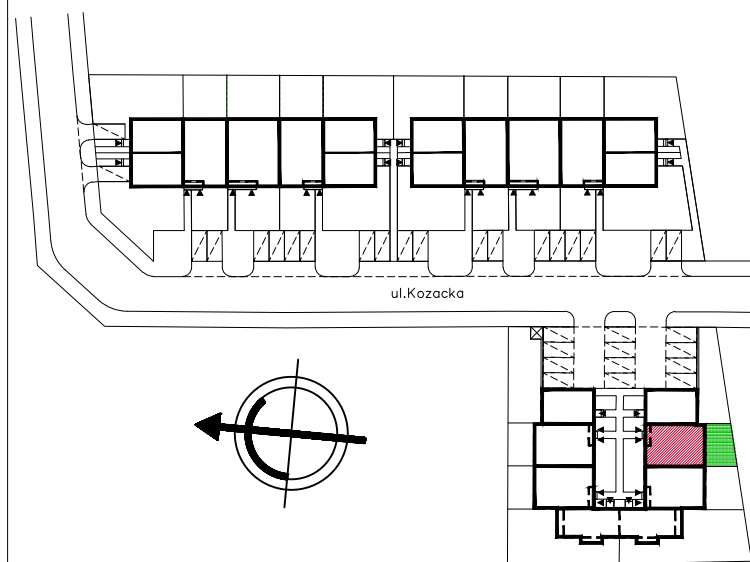

#### OZNACZENIA POZOSTAŁE

-  - ŚCIANY NOŚNE, SZACHTY, KOMINY
-  - ŚCIANY Z MOŻLIWOŚCIĄ REARANŻACJI
- hp - WYSOKOŚĆ PODOKIENNIKA

#### UWAGI

- WYMIARY OTWORÓW DRZWIOWYCH PODANO W ŚWIETLE OŚCIEŻNICY.
- PODANE WYMIARY DOTYCZĄ STANU SUROWEGO I MAJĄ CHARAKTER ORIENTACYJNY
- PUNKTY INSTALACJI ELEKTRYCZNYCH I SANITARNYCH MOGĄ ULEC KOREKTOM ZE WZGLĘDÓW TECHNICZNYCH

# Lokal nr 13A

**POWIERZCHNIA LOKALU 45.64m<sup>2</sup>**  
**POWIERZCHNIA OGRODU 30.00m<sup>2</sup>**